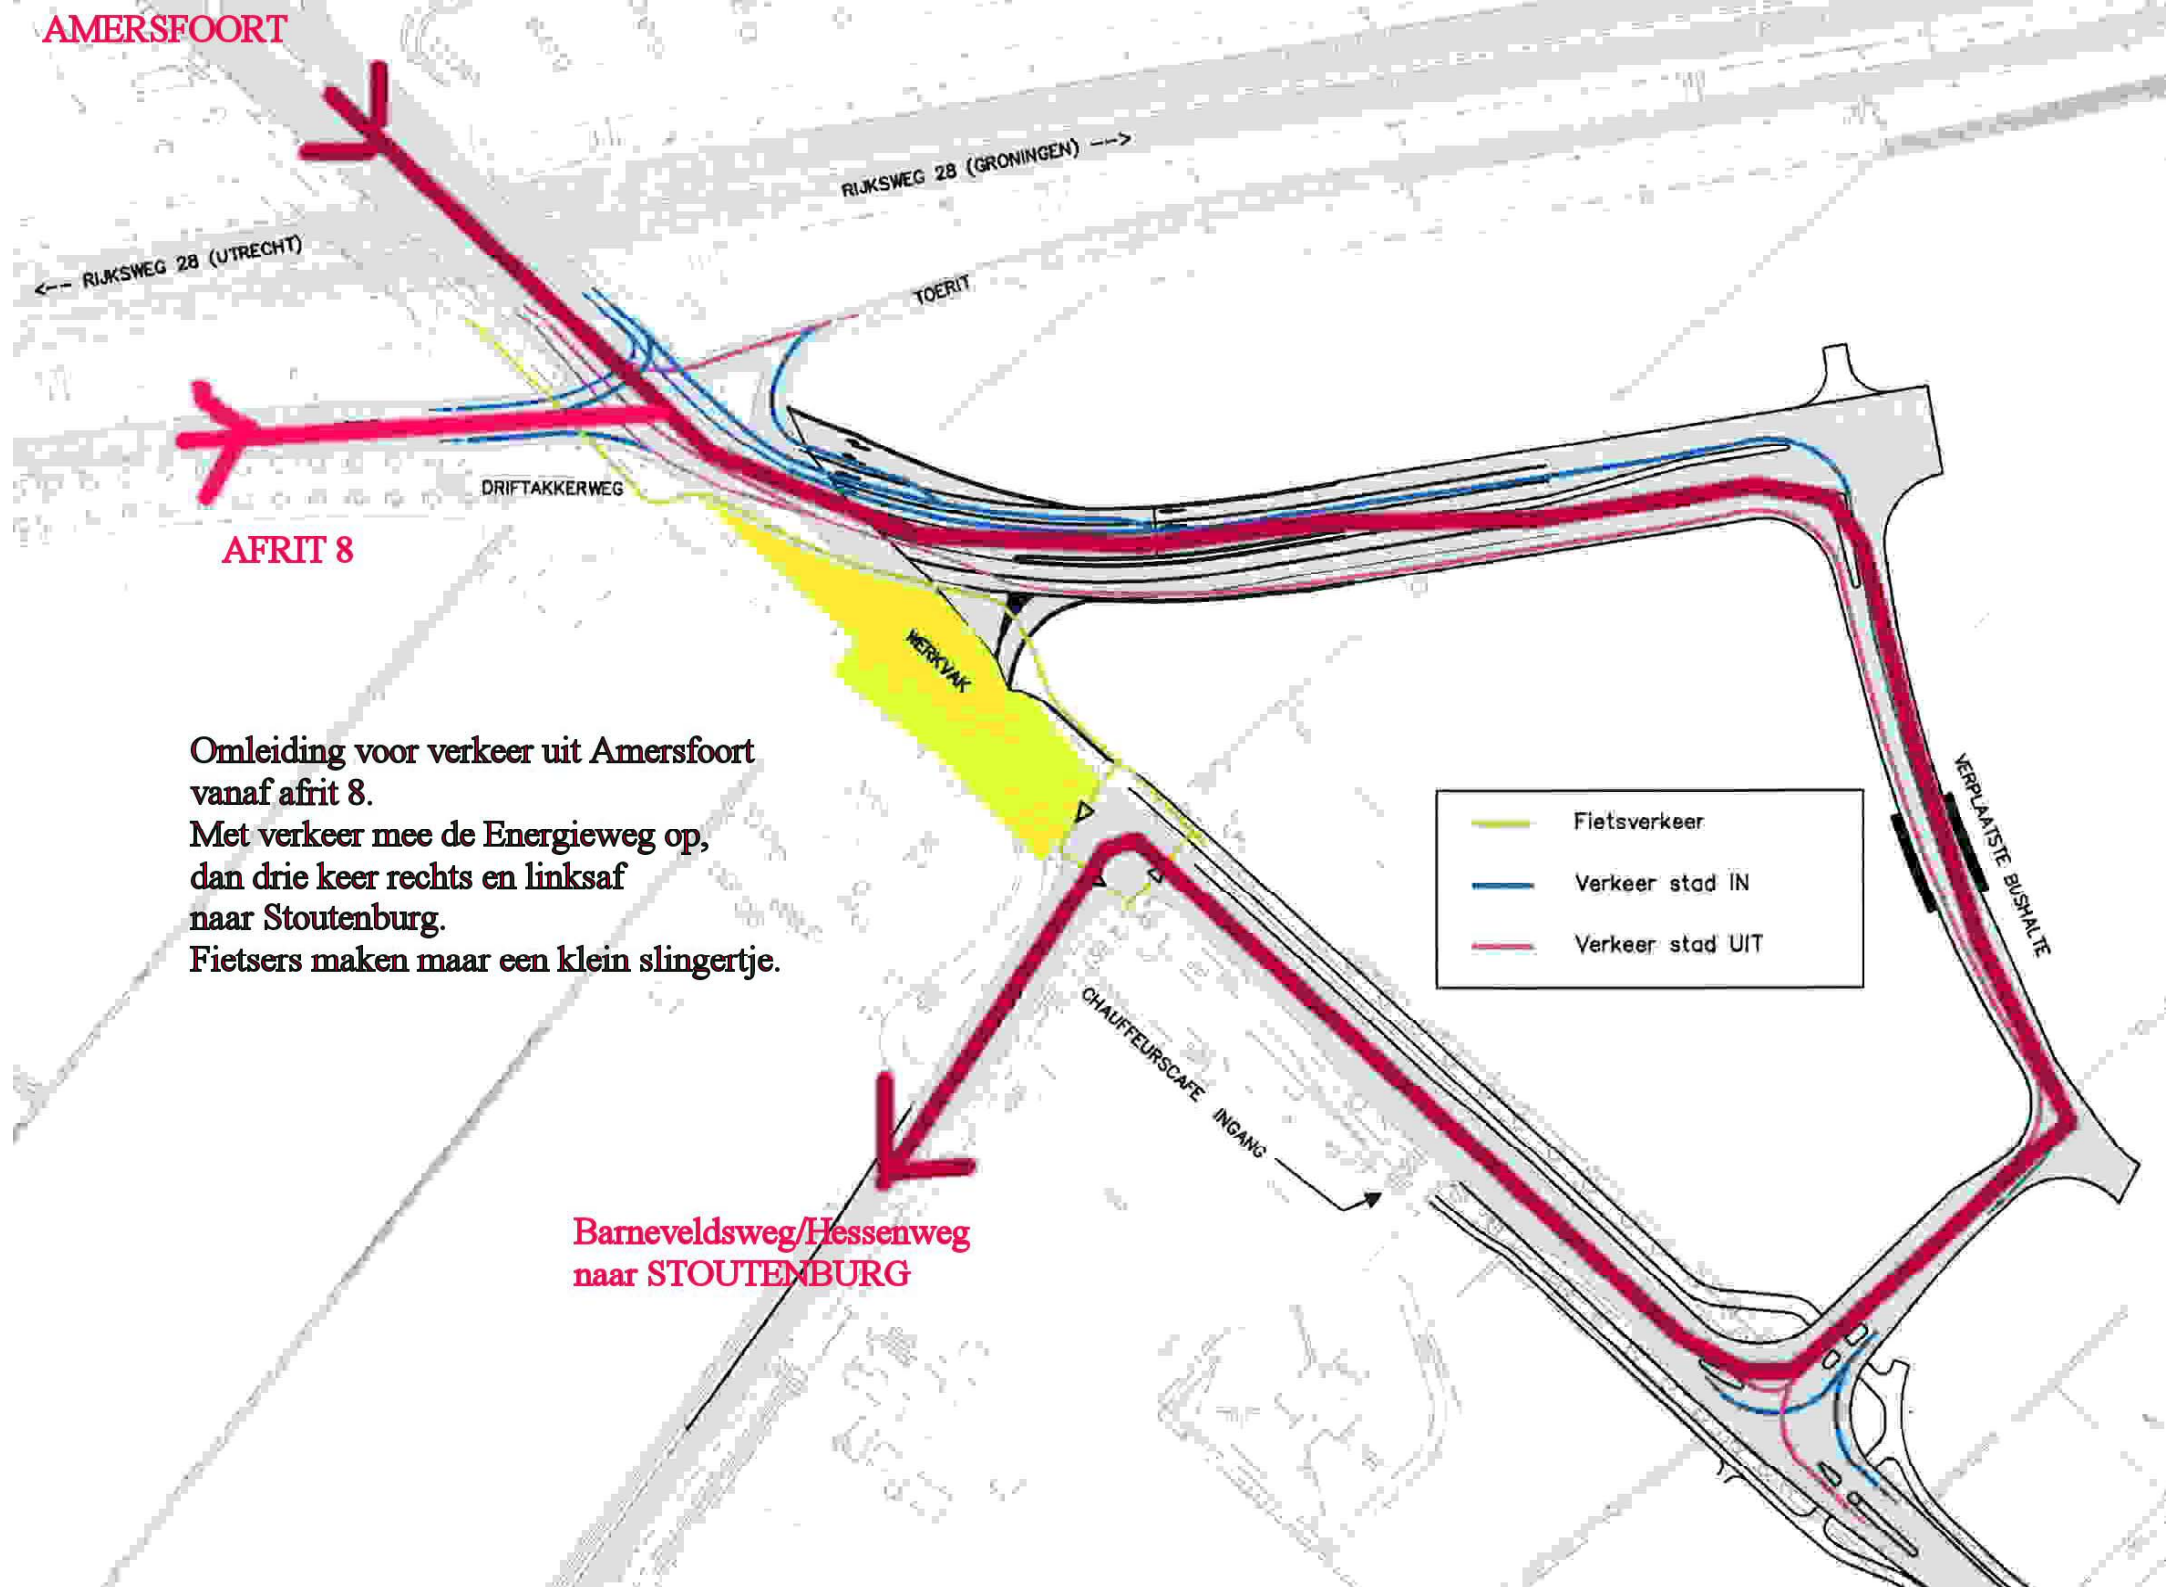

AMERSFOORT

← Rijksweg 28 (UTRECHT)

Rijksweg 28 (GRONINGEN) →

TOERIT

DRIFTAKKERWEG

AFRIT 8

WERKVLAK

VERPLAATSE BUSHALTE

- Fietsverkeer
- Verkeer stad IN
- Verkeer stad UIT

CHAUFFEURSCAFÉ INGANG

**Barneveldsweg/Hessenweg
naar STOUTENBURG**

Omleiding voor verkeer uit Amersfoort vanaf afrit 8. Met verkeer mee de Energieweg op, dan drie keer rechts en linksaf naar Stoutenburg. Fietsers maken maar een klein slingertje.